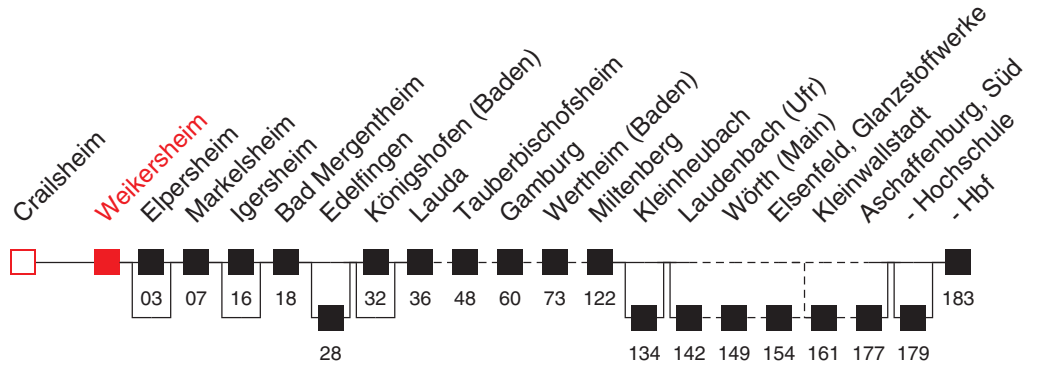

FAHRPLAN

Gültig ab 12.12.2021 / Angaben ohne Gewähr / Weikersheim

Internet: <https://www.vrn.de>

Richtung:
Crailsheim

<https://www.vrn.de/mng/#/13209>

RB 88

Uhr	Montag - Freitag
5	28
6	29
7	44
8	38
9	38
10	38
11	38
12	38 ^D 54 ^C _E
13	38
14	38
15	38
16	38
17	38
18	38
19	38
20	
21	37 ^F 55 ^G
22	

Am 24. und 31.12. Verkehr wie an Samstagen.

A: bedient nicht Laudenbach (Württ) **C**: bedient nicht Satteldorf **E**: nur an Schultagen **F**: ab 04.10.22 **G**: bis 03.10.22
B: bedient nicht von Wallhausen bis Satteldorf **D**: nur an schulfreien Tagen

FAHRPLAN

Richtung:
Aschaffenburg, Hbf

<https://www.vrn.de/mng/#/13209>

RB 88

Uhr	Montag - Freitag	Uhr	Samstag	Uhr	Sonn- und Feiertag
5	32 ^{H,J} _{K,M}	5		5	
6	27 ^P	6	16 ^L	6	16 ^L
7	10 ^L	7		7	
8	20	8	20	8	20
9	19 ^P	9		9	
10	19	10	19	10	19
11	19 ^P	11	20 ^{D,F} _{G,I}	11	20 ^{D,F} _{G,I}
12	18 ^O 19 ^J 50 ^{B,I}	12	18	12	18
13	37 ^B	13	20 ^{D,F} _{G,I}	13	20 ^{D,F} _{G,I}
14	19	14	19	14	19
15	19 ^P	15		15	
16	19	16	19	16	19
17	19 ^P	17	20 ^{D,F} _{G,I}	17	20 ^{D,F} _{G,I}
18	19 ^E	18	19	18	19
19	18 ^{D,H} _R 18 ^{C,H} _Q	19		19	
20	18 ^{C,H} _Q 18 ^{H,J} _{N,R}	20	18 ^{C,H} _Q 18 ^{H,J} _{N,R}	20	18 ^{C,H} _Q 18 ^{H,J} _{N,R}
21		21	19 ^A _H	21	19 ^A _H
22	33 ^A _H	22	33 ^A _H	22	33 ^A _H

Am 24. und 31.12. Verkehr wie an Samstagen.

- A : bis Lauda
- B : bis Tauberbischofsheim
- C : bis Gamburg
- D : bis Wertheim (Baden)
- E : bis Miltenberg
- F : bedient nicht Elpersheim
- G : bedient nicht Igersheim
- H : bedient Edelfingen
- I : bedient nicht Königshofen (Baden)
- J : bedient Kleinheubach
- K : bedient auch von Laudenbach (Ufr) bis Aschaffenburg, Süd
- L : bedient auch von Kleinwallstadt bis Aschaffenburg, Süd
- M : bedient Aschaffenburg, Hochschule
- N : fährt abweichenden Weg
- O : nur an schulfreien Tagen
- P : nur an Schultagen
- Q : bis 03.10.22
- R : ab 04.10.22