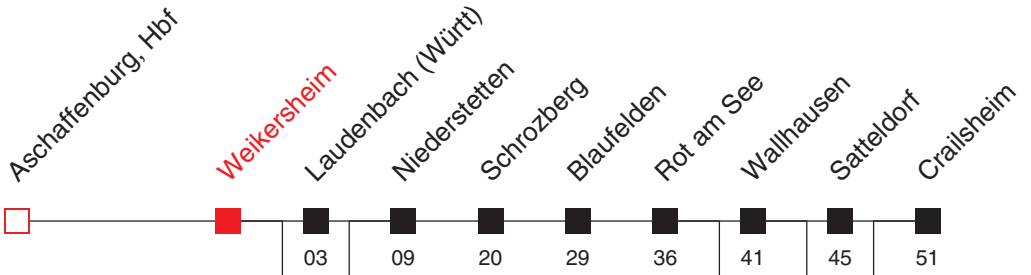

FAHRPLAN

Gültig ab 12.12.2021 / Angaben ohne Gewähr / Weikersheim

Internet: <https://www.vrn.de>

Richtung:
Crailsheim

<https://www.vrn.de/mng/#/13209>

RB 88

Uhr	Montag - Freitag
5	28
6	29
7	44
8	38
9	38
10	38
11	38
12	38 ^D 54 ^C _E
13	38
14	38
15	38
16	38
17	38
18	38
19	38
20	
21	37 ^F 55 ^G
22	

Uhr	Samstag
5	
6	
7	44
8	38 ^A _B
9	38
10	38 ^A _B
11	38
12	
13	38
14	38 ^A _B
15	38
16	
17	38
18	38 ^A _B
19	38
20	
21	37 ^F
22	13 ^G

Uhr	Sonn- und Feiertag
5	
6	
7	44
8	38 ^A _B
9	38
10	38 ^A _B
11	38
12	
13	38
14	38 ^A _B
15	38
16	
17	38
18	38 ^A _B
19	38
20	
21	37 ^F
22	13 ^G

Am 24. und 31.12. Verkehr wie an Samstagen.

A: bedient nicht Laudenbach (Württ) **C**: bedient nicht Satteldorf **E**: nur an Schultagen **F**: ab 04.10.22 **G**: bis 03.10.22
B: bedient nicht von Wallhausen bis Satteldorf **D**: nur an schulfreien Tagen

FAHRPLAN

Richtung:
Aschaffenburg, Hbf

<https://www.vrn.de/mng/#/13209>

RB 88

Uhr	Montag - Freitag	Uhr	Samstag	Uhr	Sonn- und Feiertag
5	32 ^{H,J} _{K,M}	5		5	
6	27 ^P	6	16 ^L	6	16 ^L
7	10 ^L	7		7	
8	20	8	20	8	20
9	19 ^P	9		9	
10	19	10	19	10	19
11	19 ^P	11	20 ^{D,F} _{G,I}	11	20 ^{D,F} _{G,I}
12	18 ^O 19 ^J 50 ^{B,I}	12	18	12	18
13	37 ^B	13	20 ^{D,F} _{G,I}	13	20 ^{D,F} _{G,I}
14	19	14	19	14	19
15	19 ^P	15		15	
16	19	16	19	16	19
17	19 ^P	17	20 ^{D,F} _{G,I}	17	20 ^{D,F} _{G,I}
18	19 ^E	18	19	18	19
19	18 ^{D,H} _R 18 ^{C,H} _Q	19		19	
20	18 ^{C,H} _Q 18 ^{H,J} _{N,R}	20	18 ^{C,H} _Q 18 ^{H,J} _{N,R}	20	18 ^{C,H} _Q 18 ^{H,J} _{N,R}
21		21	19 ^A _H	21	19 ^A _H
22	33 ^A _H	22	33 ^A _H	22	33 ^A _H